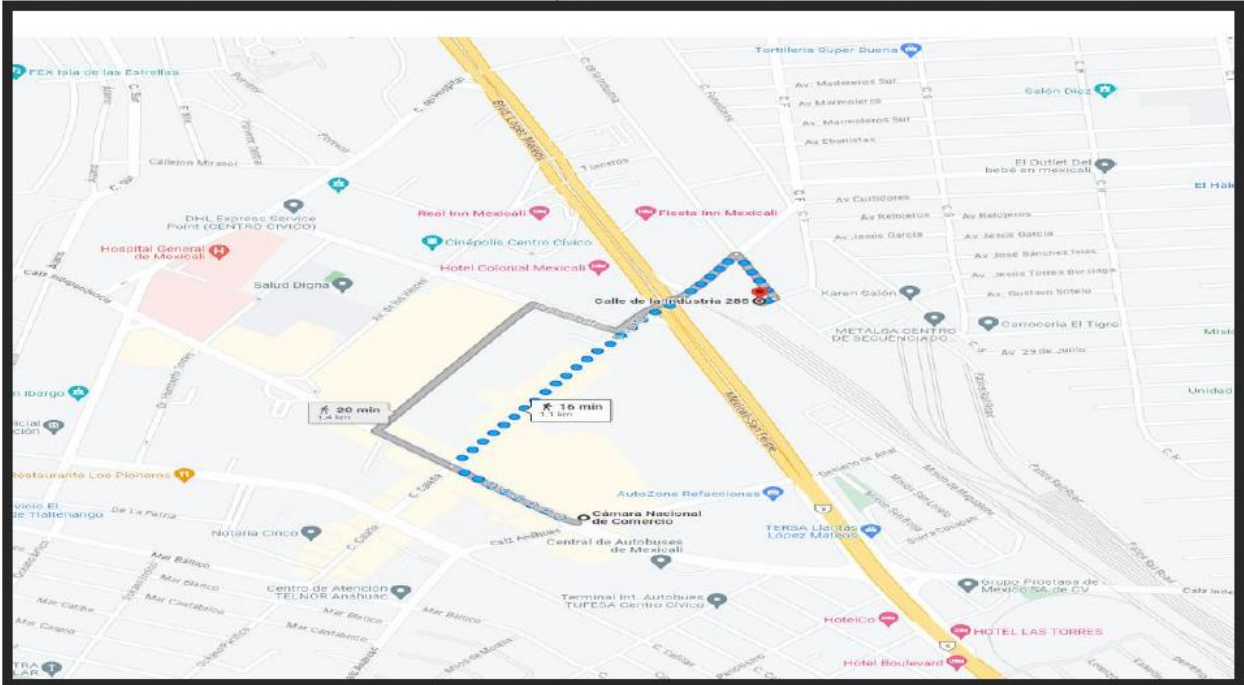

Sede

- Ferromex GMXT, C. de la Industria 285, Fraccionamiento Villa mediterránea, 21040 Mexicali, B.C.
- Cámara Nacional de Comercio, Calz Independencia 1199, Centro Cívico, 21000 Mexicali, B.C.

Croquis Zona de evento