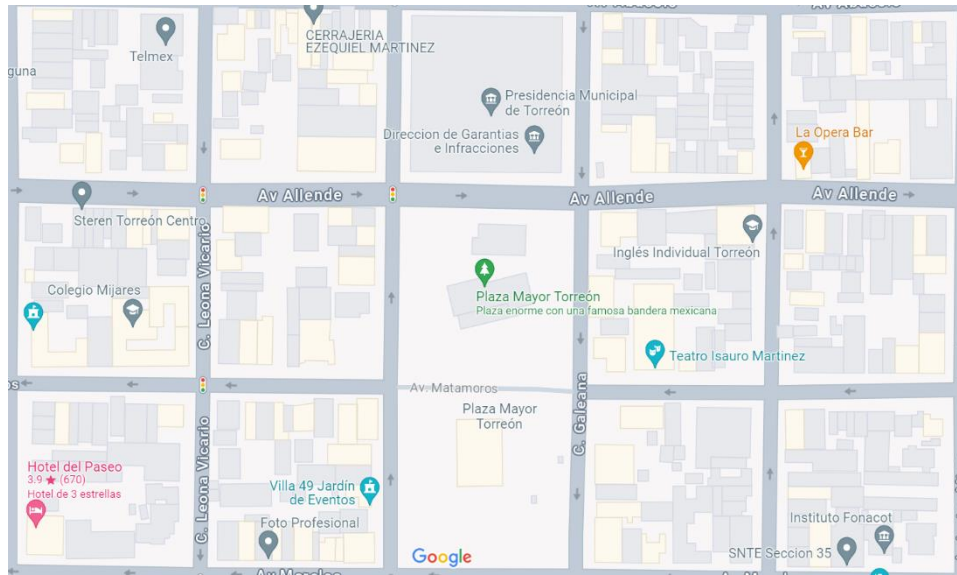

MATERIALES PELIGROSOS “CARROTANQUE ESCUELA”

Parte teórica

Salón 4° piso del edificio de Presidencia

Av. Allende 333, Primero de Cobián Centro, 27000 Torreón, Coahuila.

<https://maps.app.goo.gl/C7huLfdNS6odmyid7>

Parte práctica

Patio de operaciones FERROMEX Torreón

C. Decima Octava, Braulio Fernández Aguirre, 27380 Torreón, Coahuila.

<https://maps.app.goo.gl/qeVMJtdqcSBR3DXE8>